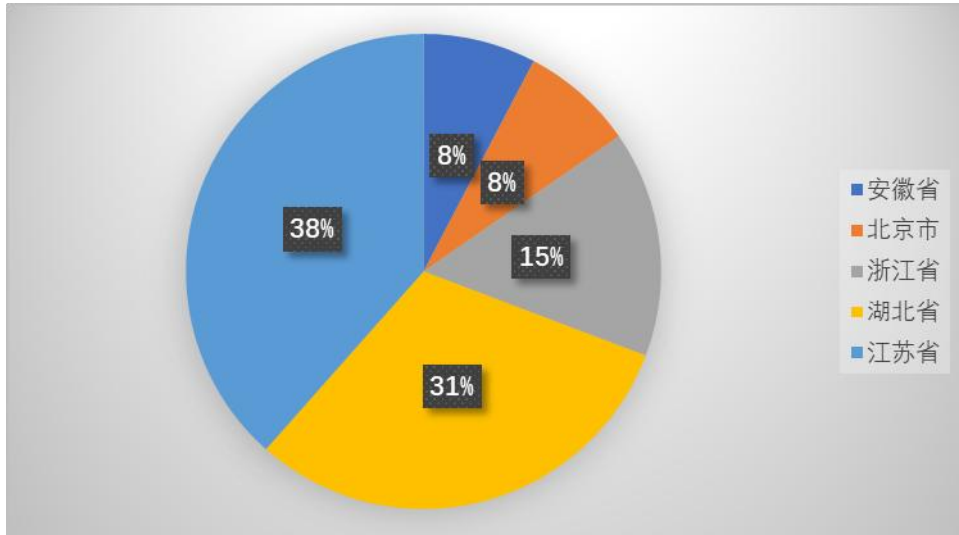

30.77

38.46

84.62 7.69

7.69