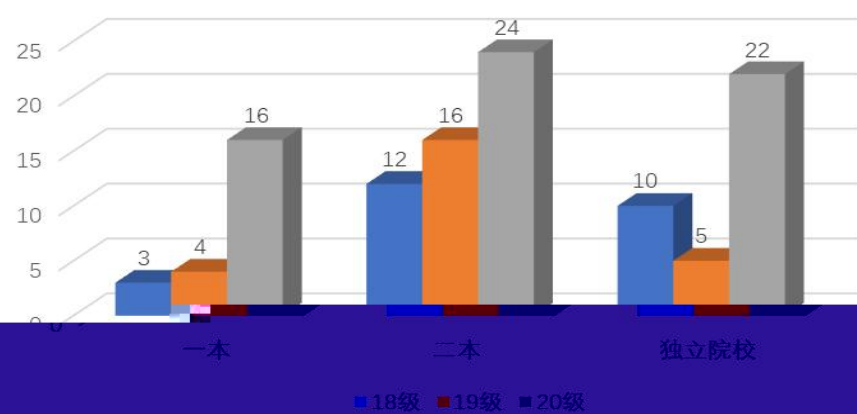

湖北民族大學  
HUBEI MINZU UNIVERSITY

01  
01  
01  
02  
02  
02  
02  
04  
04  
04  
07  
07  
10  
10  
11  
12  
12  
12  
13  
14  
15  
15  
16  
17  
17  
20  
21  
22  
23  
23  
24  
25  
25  
25  
26  
27

0

				102 0

1

1

2018 03 07

近三年中我校应届生考生占比

年龄结构分布

本科毕业批次

14

15

93.33

14

13  
1  
0  
14  
14 100  
1 7.69 8  
8 100.00 1  
12.5 6 100.00  
46.15  
15.38 15.38  
7.69

76.92

15.38

7.69