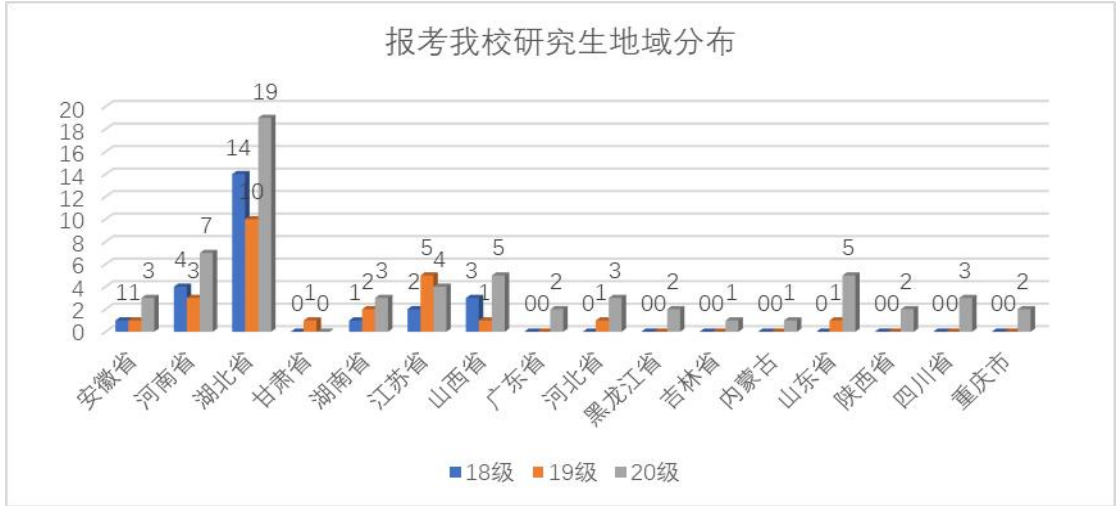

0

				102 0

1

1

2018 03 07

近三年中我校应届生考生占比

年龄结构分布

本科毕业批次

14

15

93.33

14

13  
1  
0  
14  
14 100  
1 7.69 8  
8 100.00 1  
12.5 6 100.00  
46.15  
15.38 15.38  
7.69

76.92

15.38

7.69