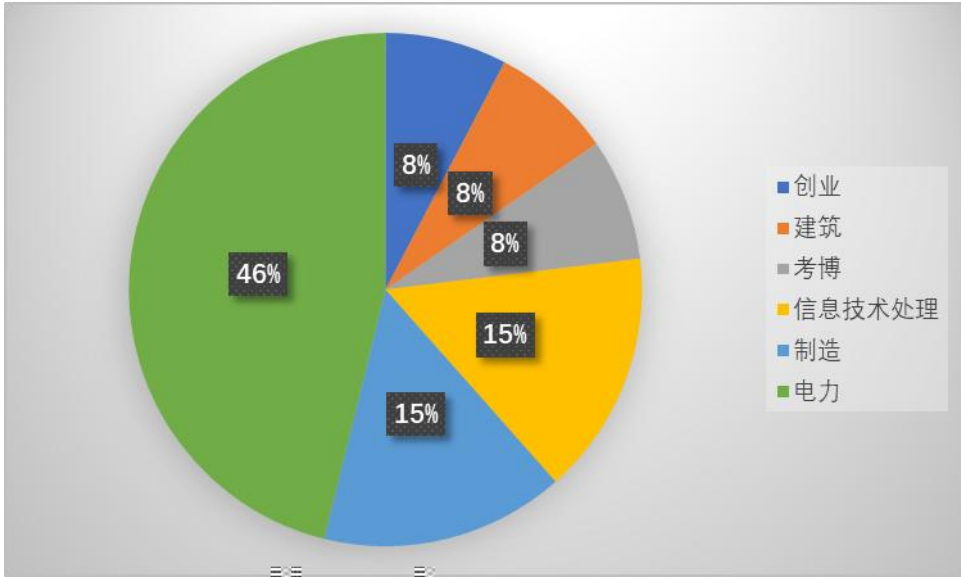

0

				102 0

1

1

2018 03 07

近三年中我校应届生考生占比

年龄结构分布

本科毕业批次

14

15

93.33

14

13  
1  
0  
14  
14 100  
1 7.69 8  
8 100.00 1  
12.5 6 100.00  
46.15  
15.38 15.38  
7.69

76.92

15.38

7.69