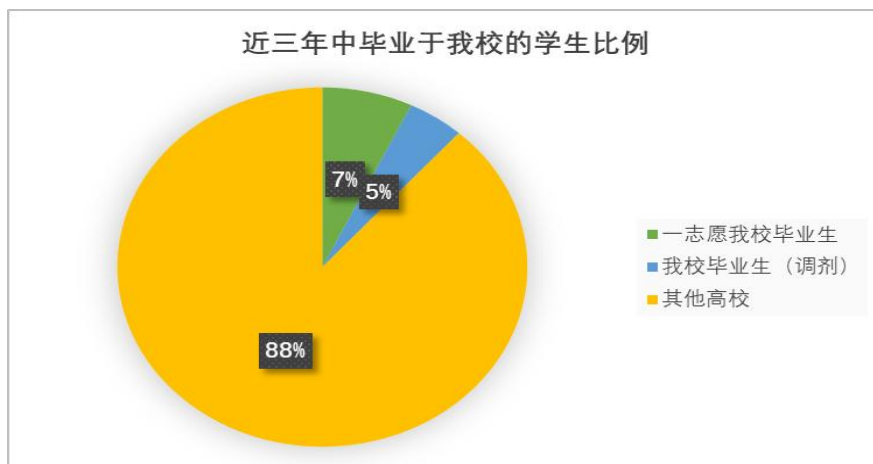

0

				102 0

1

1

2018 03 07

近三年中我校应届生考生占比

年龄结构分布

本科毕业批次

14

15

93.33

14

13  
1  
0  
14  
14 100  
1 7.69 8  
8 100.00 1  
12.5 6 100.00  
46.15  
15.38 15.38  
7.69

76.92

15.38

7.69