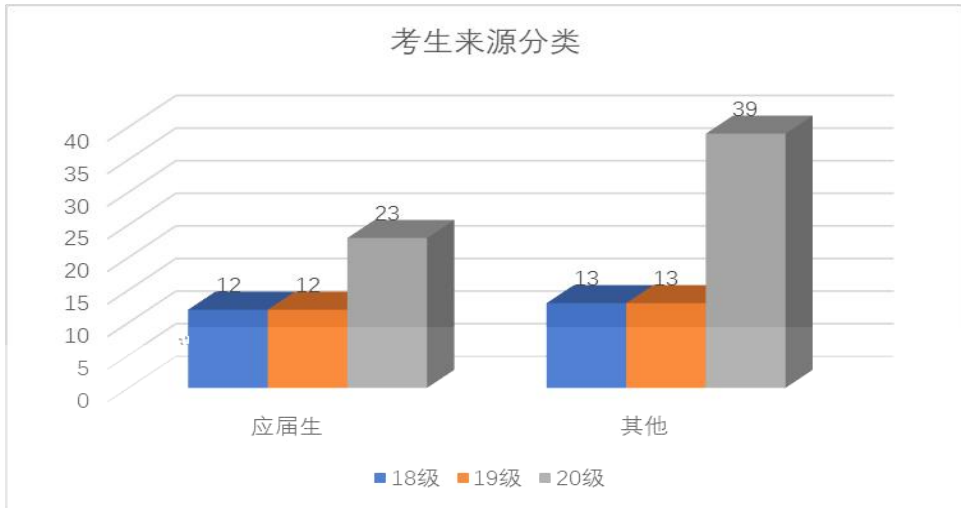

0

				102 0

1

1

2018 03 07

近三年中我校应届生考生占比

年龄结构分布

本科毕业批次

14

15

93.33

14

13  
1  
0  
14  
14 100  
1 7.69 8  
8 100.00 1  
12.5 6 100.00  
46.15  
15.38 15.38  
7.69

76.92

15.38

7.69